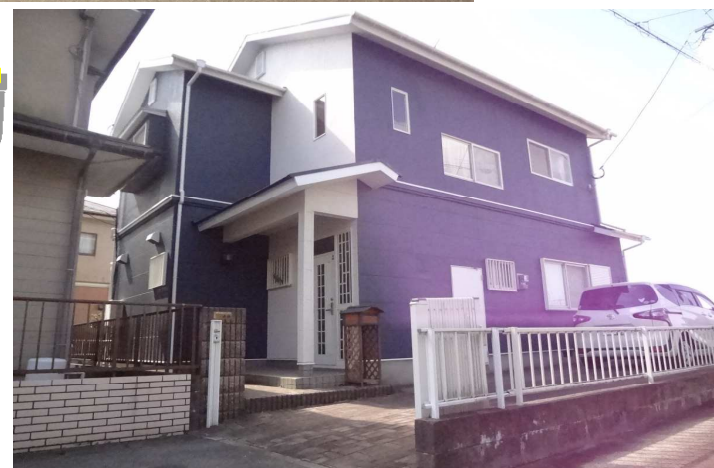

山崎貸家

75,000 円

西鉄バス 麦田停 徒歩4分

一戸建

礼金	敷金
0ヶ月	2ヶ月
敷引/償却	保証金
敷引2ヶ月	なし
共益費	駐車場
無	2台込
間取り	延べ床面積
3LDK	91.09 m ²

所在地	福岡県古賀市米多比1482番9		
建物構造	木造スレートぶき	階建	2階建
契約期間	2年	現況	空室
築年数	平成9年2月	入居可能日	相談
設備	給湯・シャワー・バルコニー		
備考	小野小学校、古賀東中学校。室外犬飼育可(要相談)。申込頂き次第、内装を致します。エアコン及びウォシュレットはサービス設置品です。		

自然豊かで日当りの良い住環境。
玄関吹抜けのある戸建てです♪

子育て
世代に
おすすめの
環境です！

駐車場
2台分
完備！

福岡県知事免許(4)14017号 社団法人福岡県宅地建物取引業協会会員
(株)東部ハウジング
〒811-3101 古賀市天神1丁目14番18号 《旧3号線沿い市役所入口交差点そば♪》

☎ **092-940-1850**
ホームページ <http://www.tobu-h.com>